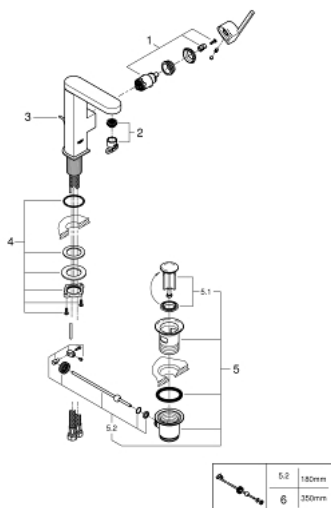

23 871 DC3 BATERIE LAVOAR MONOCOMANDĂ 1/2" MĂRIMEA M

DESCRIEREA PRODUSULUI

- instalare pe o singură gaură
- mâner din metal
- cartuş ceramic de 28 mm
cu **GROHE SilkMove**
- cu limitator de temperatură
- finisaj **GROHE StarLight**
- aerator **GROHE EcoJoy** SpeedClean cu debit 5.7 l/min
- aerator reglabil **GROHE AquaGuide**
- sistem rapid de instalare
- pipă pivotantă cu andocare rapidă
- unghi de rotire de 90°
- set evacuare cu tijă
- racorduri flexibile de conectare la apă

23 871 DC3 BATERIE LAVOAR MONOCOMANDĂ 1/2" MĂRIMEA M

23 871 DC3 BATERIE LAVOAR MONOCOMANDĂ 1/2" MĂRIMEA M

PIESE DE SCHIMB

- 1: Cartuș (Order-nr. 46963000)
 - 2: Aerator (Order-nr. 48449000)
 - 3: Tijă verticală (Order-nr. 46739EN0)
 - 4: Ansamblu de fixare a tijei nefiletate (Order-nr. 48384000)
 - 5: Set de scurgere 1 1/4" (Order-nr. 28910DC0)
 - 5.1: Fișa de conectare (Order-nr. 07182DC0)
 - 5.2: Tijă cu bilă (Order-nr. 07052000)
 - 6: Tijă cu bilă (Order-nr. 07341000)*
- * Optional accessories