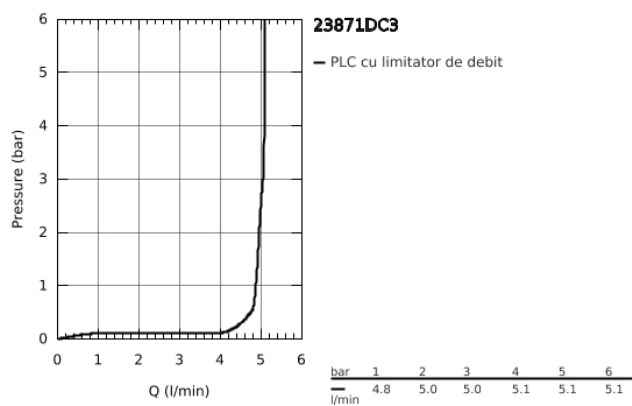

23 871 DC3 BATERIE LAVOAR MONOCOMANDĂ 1/2" MĂRIMEA M

DESCRIEREA PRODUSULUI

- instalare pe o singură gaură
- mâner din metal
- cartuş ceramic de 28 mm
cu **GROHE SilkMove**
- cu limitator de temperatură
- finisaj **GROHE StarLight**
- aerator **GROHE EcoJoy** SpeedClean cu debit 5.7 l/min
- aerator reglabil **GROHE AquaGuide**
- sistem rapid de instalare
- pipă pivotantă cu andocare rapidă
- unghi de rotire de 90°
- set evacuare cu tijă
- racorduri flexibile de conectare la apă

23 871 DC3 BATERIE LAVOAR MONOCOMANDĂ 1/2" MĂRIMEA M

23 871 DC3 BATERIE LAVOAR MONOCOMANDĂ 1/2" MĂRIMEA M

PIESE DE SCHIMB

- 1: Cartuș (Order-nr. 46963000)
 - 2: Aerator (Order-nr. 48449000)
 - 3: Tijă verticală (Order-nr. 46739EN0)
 - 4: Ansamblu de fixare a tijei nefiletate (Order-nr. 48384000)
 - 5: Set de scurgere 1 1/4" (Order-nr. 28910DC0)
 - 5.1: Fișa de conectare (Order-nr. 07182DC0)
 - 5.2: Tijă cu bilă (Order-nr. 07052000)
 - 6: Tijă cu bilă (Order-nr. 07341000)*
- * Optional accessories