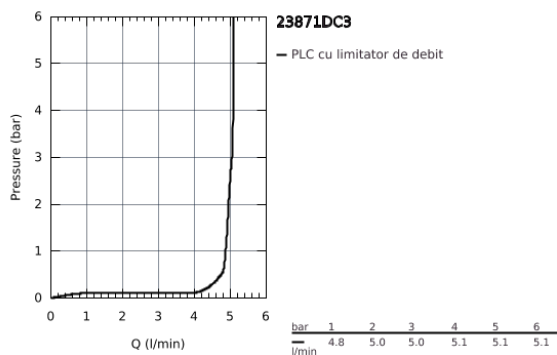

23 871 DC3 BATERIE LAVOAR MONOCOMANDĂ 1/2" MĂRIMEA M

DESCRIEREA PRODUSULUI

- instalare pe o singură gaură
- mâner din metal
- cartuş ceramic de 28 mm
cu **GROHE SilkMove**
- cu limitator de temperatură
- finisaj **GROHE StarLight**
- aerator **GROHE EcoJoy** SpeedClean cu debit 5.7 l/min
- aerator reglabil **GROHE AquaGuide**
- sistem rapid de instalare
- pipă pivotantă cu andocare rapidă
- unghi de rotire de 90°
- set evacuare cu tijă
- racorduri flexibile de conectare la apă

23 871 DC3 BATERIE LAVOAR MONOCOMANDĂ 1/2" MĂRIMEA M

23 871 DC3 BATERIE LAVOAR MONOCOMANDĂ 1/2" MĂRIMEA M

PIESE DE SCHIMB

- 1: Cartuș (Order-nr. 46963000)
 - 2: Aerator (Order-nr. 48449000)
 - 3: Tijă verticală (Order-nr. 46739EN0)
 - 4: Ansamblu de fixare a tijei nefiletate (Order-nr. 48384000)
 - 5: Set de scurgere 1 1/4" (Order-nr. 28910DC0)
 - 5.1: Fișa de conectare (Order-nr. 07182DC0)
 - 5.2: Tijă cu bilă (Order-nr. 07052000)
 - 6: Tijă cu bilă (Order-nr. 07341000)*
- * Optional accessories