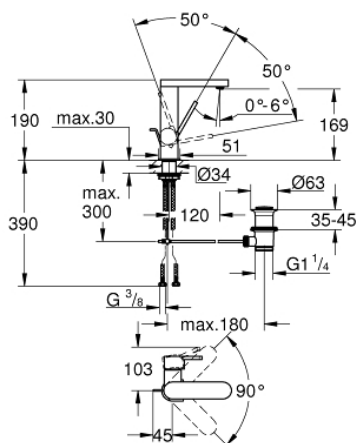

23 871 DC3 BATERIE LAVOAR MONOCOMANDĂ 1/2" MĂRIMEA M

DESCRIEREA PRODUSULUI

- instalare pe o singură gaură
- mâner din metal
- cartuş ceramic de 28 mm
cu **GROHE SilkMove**
- cu limitator de temperatură
- finisaj **GROHE StarLight**
- aerator **GROHE EcoJoy** SpeedClean cu debit 5.7 l/min
- aerator reglabil **GROHE AquaGuide**
- sistem rapid de instalare
- pipă pivotantă cu andocare rapidă
- unghi de rotire de 90°
- set evacuare cu tijă
- racorduri flexibile de conectare la apă

23 871 DC3 BATERIE LAVOAR MONOCOMANDĂ 1/2" MĂRIMEA M

23 871 DC3 BATERIE LAVOAR MONOCOMANDĂ 1/2" MĂRIMEA M

PIESE DE SCHIMB

- 1: Cartuș (Order-nr. 46963000)
 - 2: Aerator (Order-nr. 48449000)
 - 3: Tijă verticală (Order-nr. 46739EN0)
 - 4: Ansamblu de fixare a tijei nefiletate (Order-nr. 48384000)
 - 5: Set de scurgere 1 1/4" (Order-nr. 28910DC0)
 - 5.1: Fișa de conectare (Order-nr. 07182DC0)
 - 5.2: Tijă cu bilă (Order-nr. 07052000)
 - 6: Tijă cu bilă (Order-nr. 07341000)*
- * Optional accessories